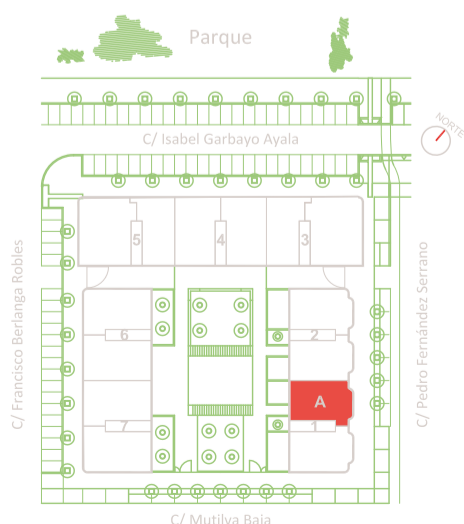

PORTAL 1
4ª y 5ª
VIVIENDA **A**